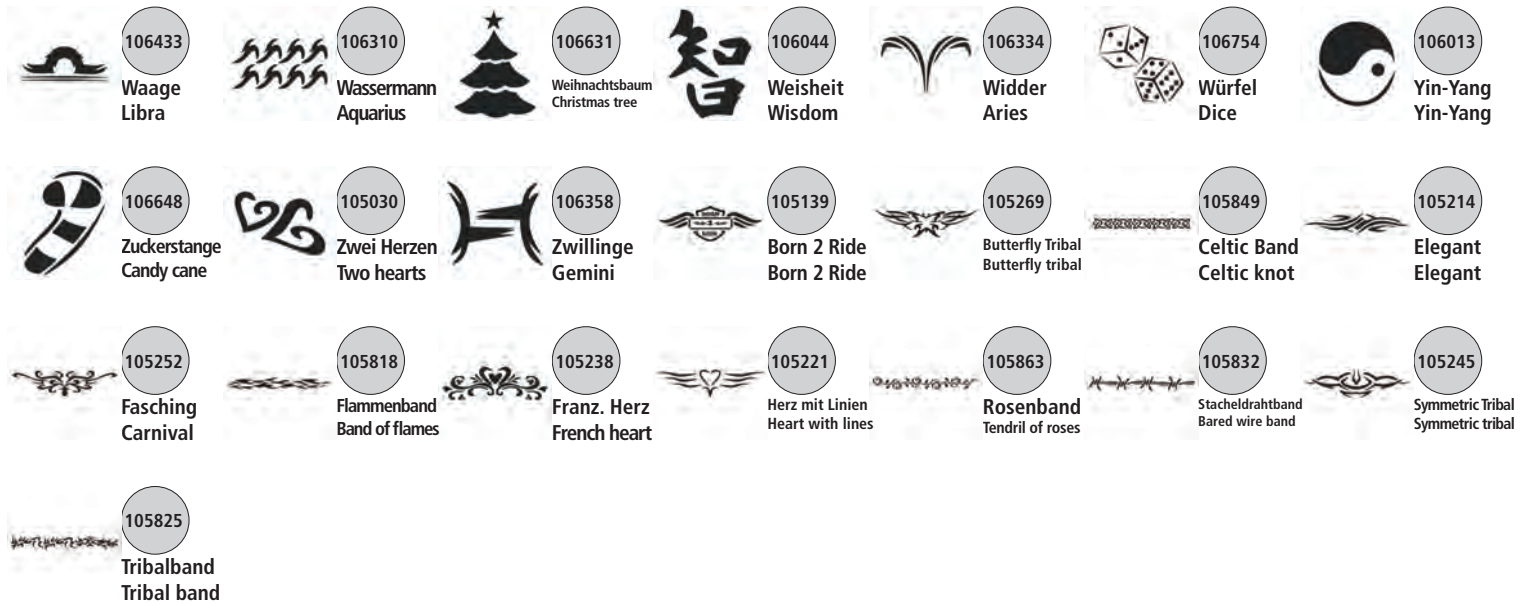

 105726 Adler Eagle	 105719 Adlerkopf Eagle head	 105153 Anker Anchor	 105047 Bad Girl Bad Girl	 105467 Bärenkralle Bear claw	 106532 Boo! Boo	 105061 Bunny Bunny
 105542 Celtic cross Celtic cross	 106167 Chaos Chaos	 106112 Crazy Crazy	 105337 Delphin Dolphin	 106143 Drache Dragon	 105320 Einhorn Unicorn	 106136 Energie Energy
 106747 Engelchen Little Angel	 106051 Ewigkeit Eternity	 105764 Feuerwerk Firework	 106327 Fische Fish	 106211 Schmetterling Butterfly	 105931 Flammen Flames	 106884 Fledermaus Bat
 106037 Friede Peace	 105535 Friedenstaube Dove of peace	 106266 Friedenszeichen Peace sign	 105368 Gänseblümchen Daisy	 106129 Gefahr Danger	 106549 Geist Ghost	 106808 Glücksklee Four leafed clover
 105627 Goal Goal	 105412 Hai Shark	 108109 Halloween Halloween	 105962 Herzenkreis Hearts circle	 106525 Hexe Witch	 106426 Jungfrau Virgo	 105948 Kaleidoskop Kaleidoscope
 106556 Katze Cat	 106730 Kleeblatt Clover leaf	 105436 Kobra Cobra	 106365 Krebs Cancer	 105559 Kreuz I Cross I	 105566 Kreuz II Cross II	 106518 Kürbis Pumpkin
 106020 Liebe Love	 105054 Lippen Lips	 106419 Löwe Lion	 106228 Luftballons Balloons	 106853 Meerjungfrau Mermaid	 105146 Mom Mom	 106617 Nikolaus St. Nick
 106860 Notenschlüssel Treble clef	 105450 Panther Panther	 106563 R.I.P. R.I.P.	 105016 Rose Rose	 105023 Rosenblüte Rose blossom	 105955 Rosenkreis Rose circle	 105443 Salamander Salamander
 106235 Schildkröte Tortoise	 106716 Schleife Bow	 105344 Schmetterling Butterfly	 106655 Schneemann Snowman	 106068 Schönheit Beauty	 106457 Schütze Sagittarius	 106723 Schwarze 8 Black 8
 106815 Seepferd Seahorse	 105160 Sensemann Grim reaper	 106259 Shooting star Shooting star	 106440 Skorpion Scorpion	 106792 Skorpion II Scorpion II	 105122 Skull Skull	 106662 Socke Sock
 105917 Sonnenflammen Sun flames	 105429 Spinne Spider	 105924 Stacheldraht Barbed wire	 106150 Stärke Strength	 106464 Steinbock Capricorn	 106877 Sternschweif Shooting star	 106242 Sterne & Herzen Stars & Hearts
 106341 Stier Taurus	 105351 Teddy Teddy	 106822 Teufelchen Devil	 106846 Teufelin Devilish	 106839 Tribalkopf Tribal skull	 108116 Totenkopf Skull & Crossbo	 106761 Vier Asse Four aces