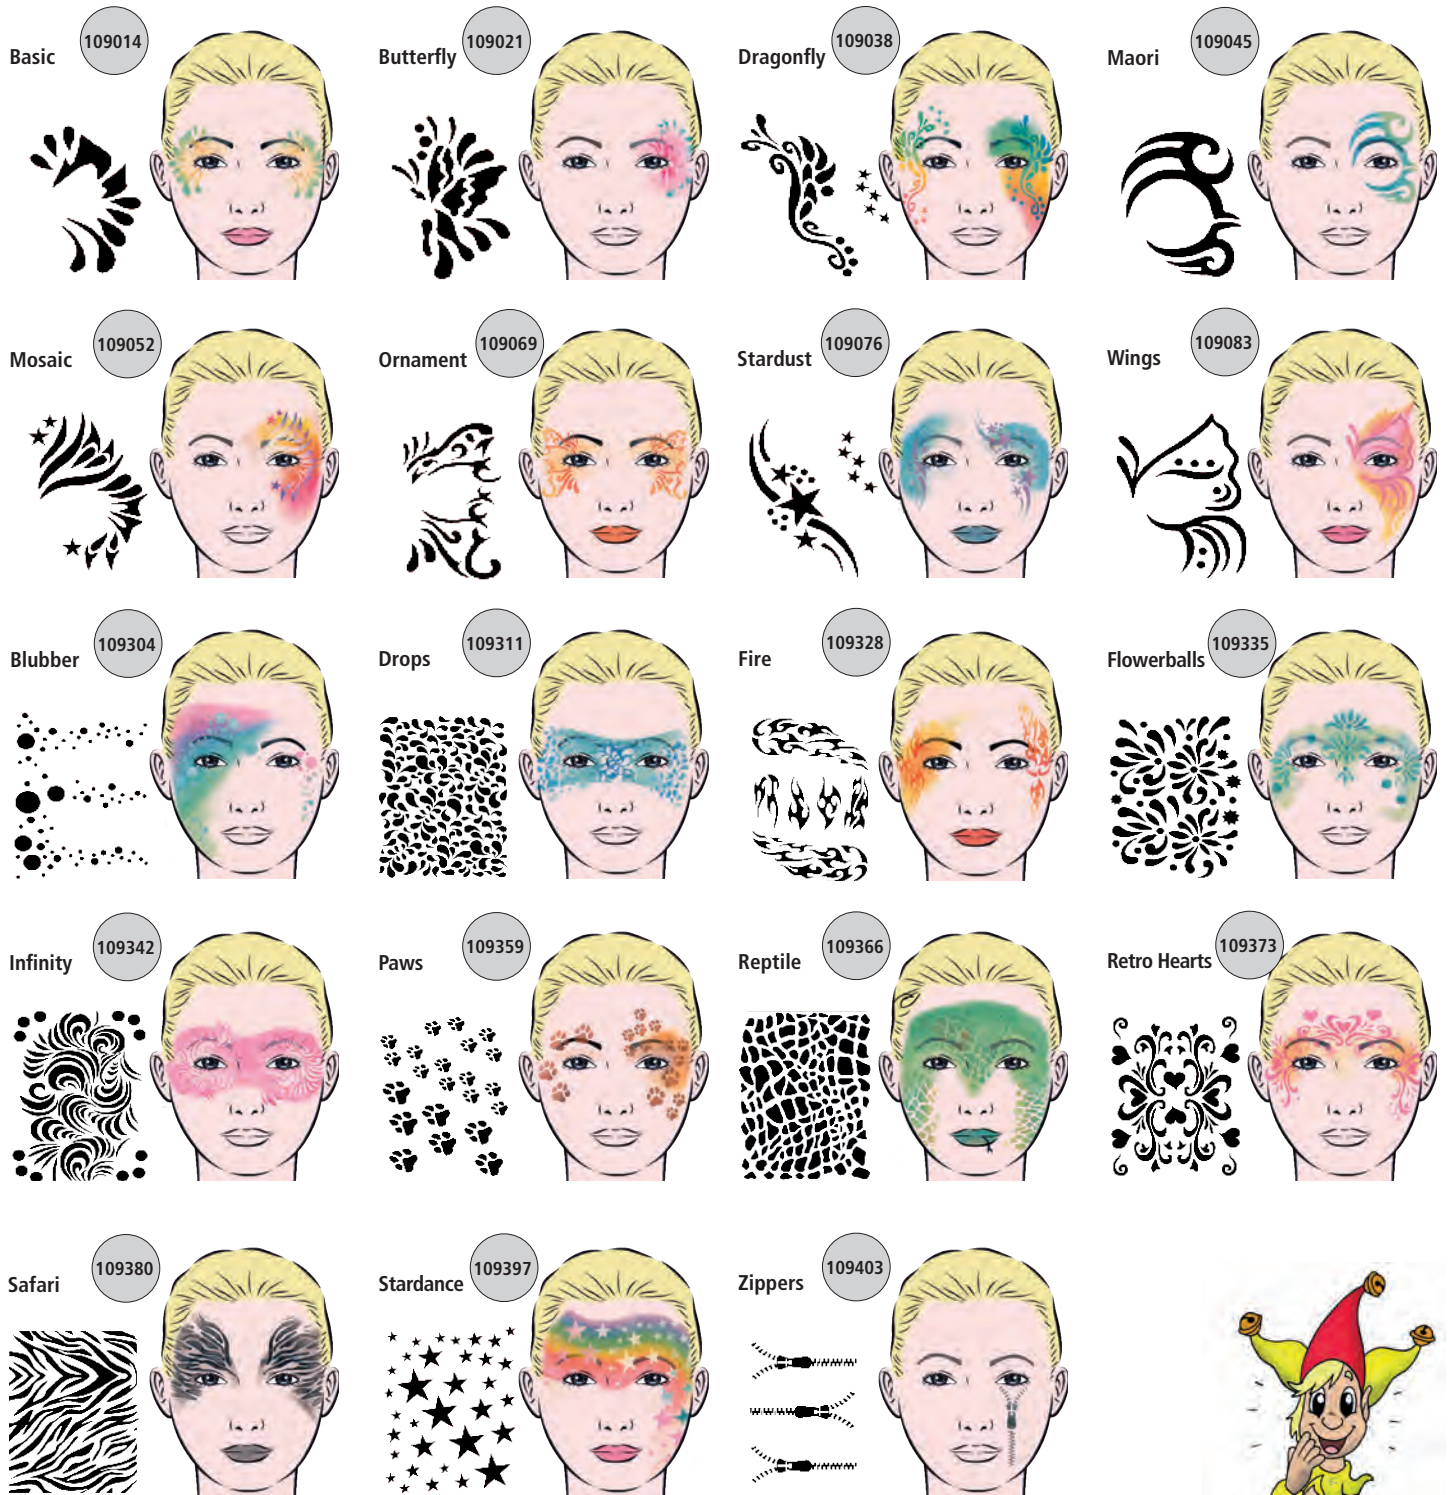

Facepainting & Eyedesign Schablonen (nicht selbstklebend) 5,95€

Stencils (not self-adhesive) 5,95€