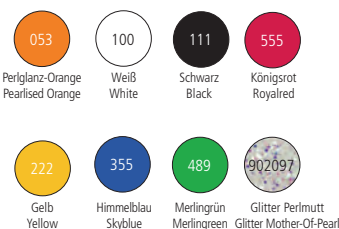

Das Conni Schminkset
Conni make up set 208205